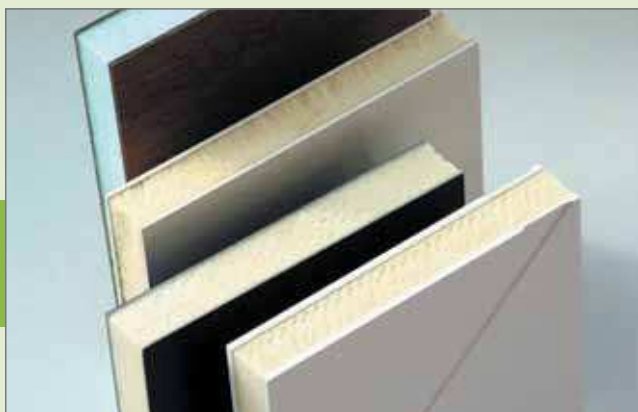

Luifelverlichting

- LED verlichting met 48 superheldere LED
- Totaal vermogen 6 W (als 15 W halogeenlamp)
- Veiligheidsnorm IP 44

- * Aansluiting 12V 6 W
- * Behuizing uit aluminium (zilver geëloxeerd)
- * Afmetingen ca. (B x H x D) 90 x 5 x 7 cm

**U OF UW VISITE HOEVEN MET ONZE VOORDEURLUIFEL NIET
MEER IN DE STROMENDE REGEN TE STAAN!**

Deze scherp geprijsde luifels zijn vervaardigd uit hoogwaardig, stabiel en gemoffeld aluminium of edelstaal.

Dus een optimale bescherming tegen corrosie, watervast én leverbaar in alle RAL-kleuren, edelstaal 'optik', wit, bruin en 'pergamon' (als creme). De meeste modellen zijn leverbaar met zijdelen, sierhoeken of sierbalken.