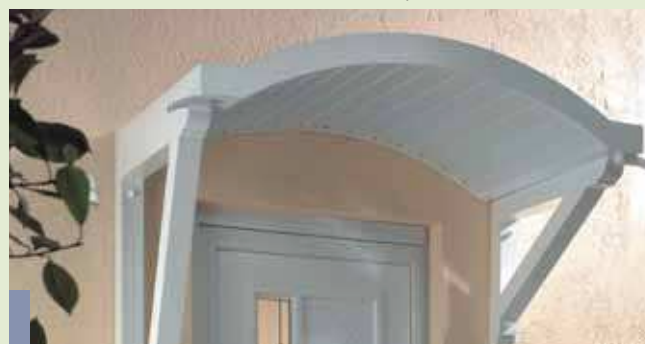

BA 160 | BA 200

De afbeelding laat type BA zien in het wit met een dichte gegroefde PVC plaat in het wit met een draagarm klein en groot. De draagarmen zijn optioneel (pag. 7)

Kleuren: ☐ ☐ ☐ ☐ RAL* (zie pag. 2)

Afmetingen: **BA 160** B 160 x D 90 x H 30 cm
BA 200 B 200 x D 90 x H 30 cm