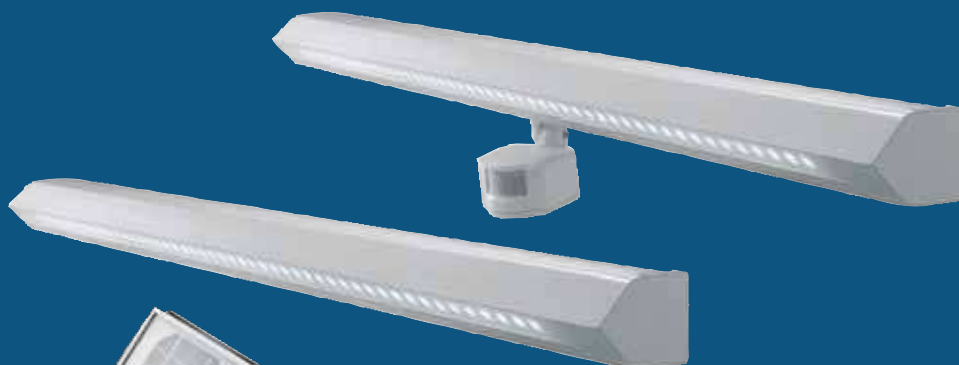

Draagarm, groot voor luifel GB en BA

Draagarm, klein
voor luifel GB, BA

Sierhoek voor luifel NM

Sierketting (zwart kunststof)

Wij bieden u een breed scala aan bijpassende toebehoren in kleur en vorm afgestemd op het bijbehorende Type van uw keuze. Bij de levering wordt bijgesloten een complete montageset en een gedetailleerde montagehandleiding voor een eenvoudige montage.

Luifelverlichting

- LED verlichting met 48 superheldere LED
- Totaal vermogen 6 W (als 15 W halogeenlamp)
- Veiligheidsnorm IP 44

- * Aansluiting 12V 6 W
- * Behuizing uit aluminium (zilver geëloxeerd)
- * Afmetingen ca. (B x H x D) 90 x 5 x 7 cm